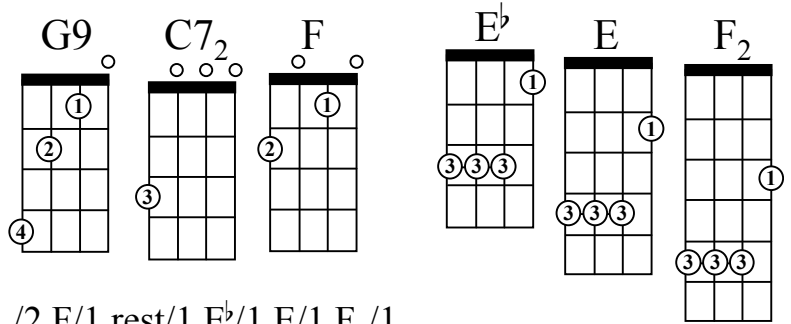

intro vamp  
 G9/2 C7<sub>2</sub>/2 F/4 G9/2 C7<sub>2</sub>/2 F/1 rest/1 E<sup>b</sup>/1 E/1 F<sub>2</sub>/1

# Lei Nani (in F)

2x

rest/3 B<sup>b</sup>/8  
 'Auhea wale 'oe

F/8  
 Ku'u lei nani

G7/4  
 Ho'i mai no kaula

C7/4 F/4

La e pili

vamp G9/2 C7<sub>2</sub>/2 F/1 rest/1 E<sup>b</sup>/1 E/1 F<sub>2</sub>/1