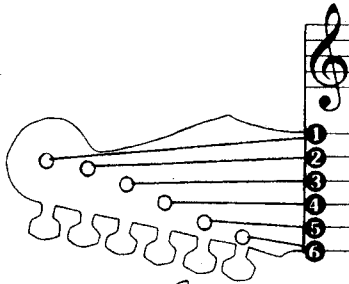

Standard

Ka Ua Loko

Chords: C G7 C G7

Kaulana wale e kava o Hanalei Enihi a'e i na pali

8 77 10 4 10 7 8 10 7 8 8 8 10 7 10 8 7

Chords: C G D7 G7

E ho'opili ana ne ka lava'e Mehe ipo heno heno hea i ka pali

8 77 10 8 10 7 8 8 7 7 10 10 10 10 8 8 8 8 77

Chords: C E7 C C7

Ka ho'ene mai no a ke kai mehe ala e i mai ana

7 77 7 7 7 8 7 12 10 8 8

9 9 9 9 9 9 9 9 9 9 9

Chords: F F6 F F6 C A7 D7 G7 C

E ho'i mai no kava la epili Kava loko kaulana o Hanalei